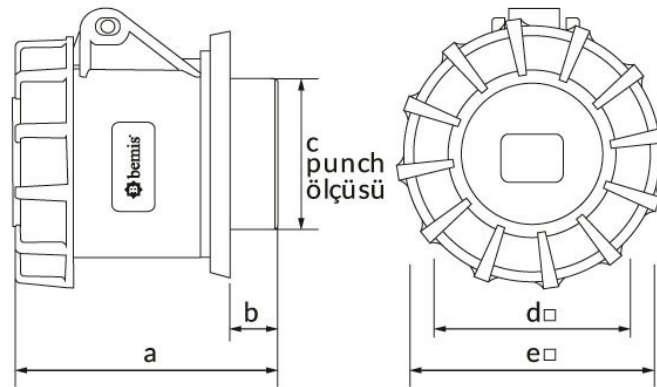

Produktcode

BC1-1103-7414**Maschinensteckdose
(einteilig)**

Kategorie: 3 × 16 A, 24 V (3-polig)

**Technische Daten**

AMPER	3/16A
POL	3P
SPANNUNG	24 V
HERTZ	50 Hz - 60 Hz
IP-KLASSE	IP67
LEITFÄHIGES MATERIAL	58 n. Chr.
MATERIAL DES GEHÄUSES	Polyamid 6
GRAM	145
ANZAHL PRO KARTON	8
ANZAHL DER KARTONS	144

Qualitätszertifikate

BC1-1103-7414**Technische Zeichnung**

Ölçüler / Dimensions (mm)			
a	77	e□	55
b	30	f	
c	50	g	
d□	45	h	