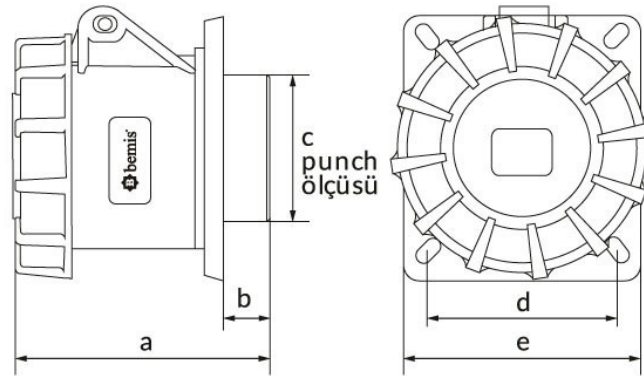

Produktcode

BC1-1103-7413**Maschinensteckdose**

Kategorie: 3 × 16 A, 24 V (3-polig)

**Technische Daten**

AMPER	3/16A
POL	3P
SPANNUNG	24 V
HERTZ	50 Hz - 60 Hz
IP-KLASSE	IP67
LEITFÄHIGES MATERIAL	58 n. Chr.
MATERIAL DES GEHÄUSES	Polyamid 6
GRAM	163
ANZAHL PRO KARTON	8
ANZAHL DER KARTONS	144

Qualitätszertifikate

BC1-1103-7413**Technische Zeichnung**

Ölçüler / Dimensions (mm)			
a	77	e	75
b	22	f	
c	40	g	
d	58	h	