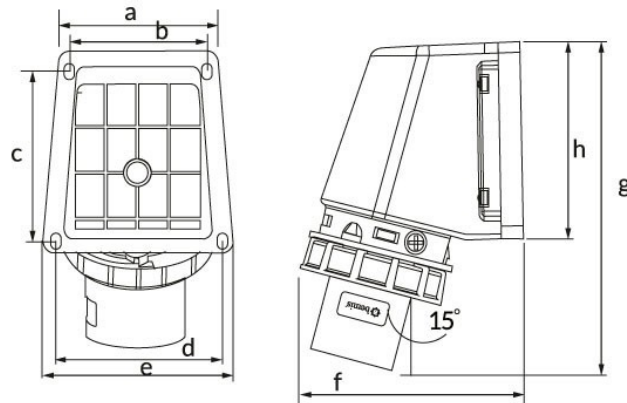

Produktcode

BC1-1103-7236**90°-Wandstecker**

Kategorie: 3 × 16 A, 24 V (3-polig)

**Technische Daten**

AMPER	3/16A
POL	3P
SPANNUNG	24 V
HERTZ	50 Hz - 60 Hz
IP-KLASSE	IP67
LEITFÄHIGES MATERIAL	58 n. Chr.
MATERIAL DES GEHÄUSES	Polyamid 6
GRAM	222
ANZAHL PRO KARTON	3
ANZAHL DER KARTONS	54

Qualitätszertifikate

BC1-1103-7236**Technische Zeichnung**

Ölçüler / Dimensions (mm)			
a	78	e	87
b	64	f	102
c	76	g	150
d	78	h	87