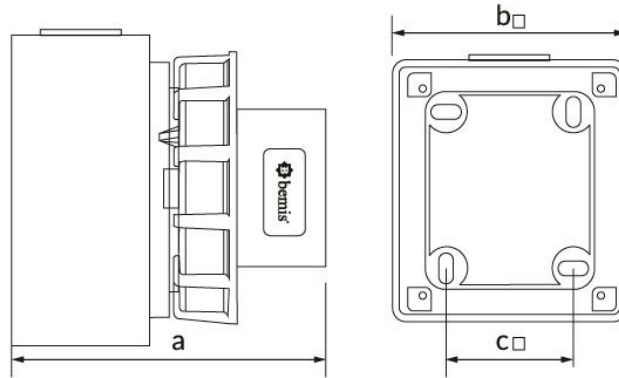

Produktcode

BC1-1103-7210**Steckdose**

Kategorie: 3 × 16 A, 24 V (3-polig)

**Technische Daten**

AMPER	3/16A
POL	3P
SPANNUNG	24 V
HERTZ	50 Hz - 60 Hz
IP-KLASSE	IP67
LEITFÄHIGES MATERIAL	58 n. Chr.
MATERIAL DES GEHÄUSES	Polyamid 6
GRAM	276
ANZAHL PRO KARTON	4
ANZAHL DER KARTONS	72

Qualitätszertifikate

BC1-1103-7210**Technische Zeichnung**

Ölçüler / Dimensions (mm)			
a	99	e	
b	95	f	
c	55	g	
d		h	