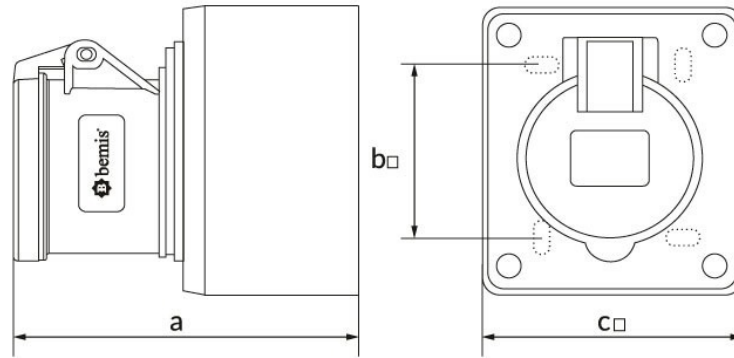

## Produktcode

**BC1-1103-2510****Wandsteckdose**

Kategorie: 3 × 16 A, 24 V (3-polig)

**Technische Daten**

AMPER	3/16A
POL	3P
SPANNUNG	24 V
HERTZ	50 Hz - 60 Hz
IP-KLASSE	IP44
LEITFÄHIGES MATERIAL	58 n. Chr.
MATERIAL DES GEHÄUSES	Polyamid 6
GRAM	155
ANZAHL PRO KARTON	6
ANZAHL DER KARTONS	108

**Qualitätszertifikate**

**BC1-1103-2510****Technische Zeichnung**

Ölçüler / Dimensions (mm)			
a	82	e	
b	60	f	
c	80	g	
d		h	