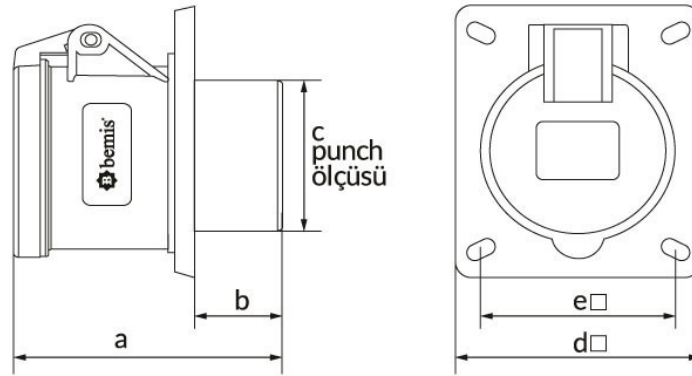

Produktcode

BC1-1103-2413**Maschinensteckdose**

Kategorie: 3 × 16 A, 24 V (3-polig)

**Technische Daten**

AMPER	3/16A
POL	3P
SPANNUNG	24 V
HERTZ	50 Hz - 60 Hz
IP-KLASSE	IP44
LEITFÄHIGES MATERIAL	58 n. Chr.
MATERIAL DES GEHÄUSES	Polyamid 6
GRAM	155
ANZAHL PRO KARTON	15
ANZAHL DER KARTONS	180

Qualitätszertifikate

BC1-1103-2413**Technische Zeichnung**

Ölçüler / Dimensions (mm)			
a	68,5	e□	58
b	22	f	
c	40	g	
d□	75	h	