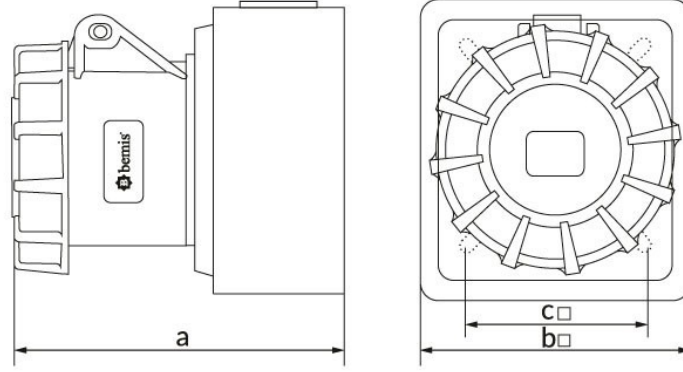

Ürün Kodu

**BC1-1102-7510****Duvar Priz**

Kategori: 2x16A 24V (2P)

**Teknik Özellikler**

AMPER	2/16A
KUTUP	2P
GERILIM	24V
HERTZ	50Hz - 60Hz
IP SINIFI	IP67
İLETKEN MALZEMESİ	MS 58
GÖVDE MALZEMESİ	Polyamid 6
GRAM	293
KUTU ADET	4
KOLI ADET	72

**Kalite Belgeleri**

**BC1-1102-7510****Teknik Çizim**

Ölçüler / Dimensions (mm)		
a	113	e
b□	95	f
c□	55	g
d		h