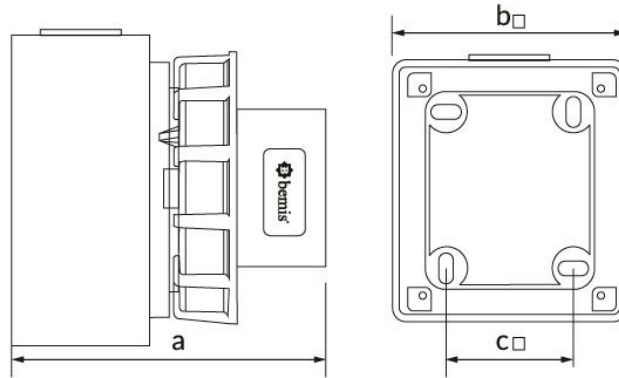

Produktcode

BC1-1102-7210**Steckdose**

Kategorie: 2 × 16 A, 24 V (2-polig)

**Technische Daten**

AMPER	2/16A
POL	2P
SPANNUNG	24 V
HERTZ	50 Hz - 60 Hz
IP-KLASSE	IP67
LEITFÄHIGES MATERIAL	58 n. Chr.
MATERIAL DES GEHÄUSES	Polyamid 6
GRAM	155
ANZAHL PRO KARTON	4
ANZAHL DER KARTONS	72

Qualitätszertifikate

BC1-1102-7210**Technische Zeichnung**

Ölçüler / Dimensions (mm)			
a	99	e	
b	95	f	
c	55	g	
d		h	