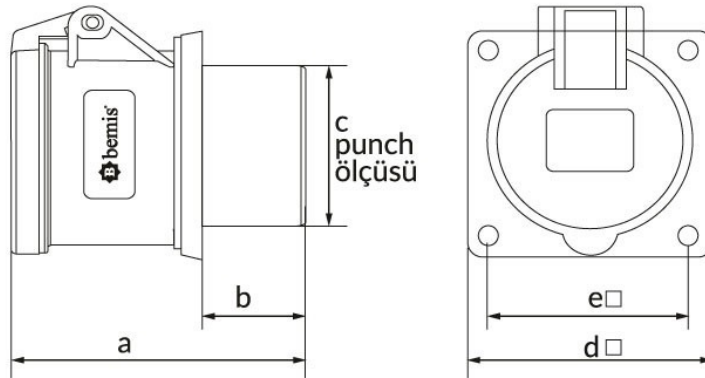

## Produktcode

**BC1-1102-2414****Maschinensteckdose  
(einteilig)**

Kategorie: 2 × 16 A, 24 V (2-polig)

**Technische Daten**

AMPER	2/16A
POL	2P
SPANNUNG	24 V
HERTZ	50 Hz - 60 Hz
IP-KLASSE	IP44
LEITFÄHIGES MATERIAL	58 n. Chr.
MATERIAL DES GEHÄUSES	Polyamid 6
GRAM	108
ANZAHL PRO KARTON	20
ANZAHL DER KARTONS	240

**Qualitätszertifikate**

**BC1-1102-2414****Technische Zeichnung**

Ölçüler / Dimensions (mm)			
a	68,5	e□	45
b	30	f	
c	50	g	
d□	55	h	