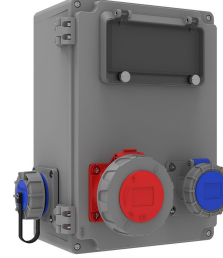

Ürün Kodu

BB4-7191-8321**Alüminyum Kombinasyon**

Kategori: Alüminyum Kombinasyon

**Teknik Özellikler**

| | |
|---------------|-----------|
| IP SINIFI | IP67 |
| KUTU ADET | 1 |
| KOLI ADET | 1 |
| HAMMADDE | Alüminyum |
| PRIZ SEÇENEĞİ | Prizli |

Priz Konfigürasyonu

| | 1 Adet Priz | 1 Adet Priz | 2 Adet Priz |
|-------|-------------|-------------|-------------|
| Amper | 5/32A | 3/16A | 1/16A |
| Volt | 380V-450V | 220V-250V | 220V-250V |
| Kutup | 3P+E+N | 2P+E | 2P+E |
| Hertz | 50Hz - 60Hz | 50Hz - 60Hz | 50Hz - 60Hz |