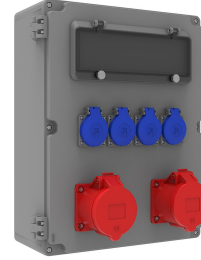

Ürün Kodu

BB4-2182-8410**Alüminyum Kombinasyon**

Kategori: Alüminyum Kombinasyon

Teknik Özellikler

IP SINIFI	IP44
KUTU ADET	1
KOLI ADET	1
HAMMADDE	Alüminyum
PRIZ SEÇENEĞİ	Prizli

Priz Konfigürasyonu

	2 Adet Priz	4 Adet Priz
Amper	5/32A	1/16A
Volt	380V-450V	220V-250V
Kutup	3P+E+N	2P+E
Hertz	50Hz - 60Hz	50Hz - 60Hz

Kalite Belgeleri

BB4-2182-8410**Teknik Çizim**