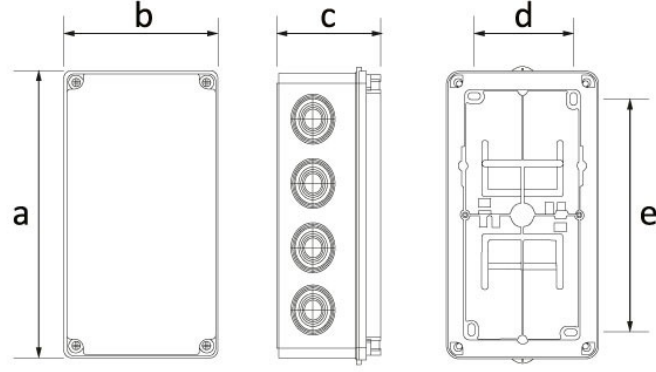

Ürün Kodu

**BB1-0621-0063****Plastik Buat (120x224x140)**

Kategori: Plastik Buat

**Teknik Özellikler**

IP SINIFI	IP44
KUTU ADET	1
KOL ADET	30
HAMMADDE	ABS Halogen Free
KAPAK TÜRÜ	effaf Vidalı Kapak

**Kalite Belgeleri**

**BB1-0621-0063****Teknik Çizim**

Ölçüler / Dimensions (mm)			
a	232	e	185
b	124	f	
c	148	g	
d	78,5	h	