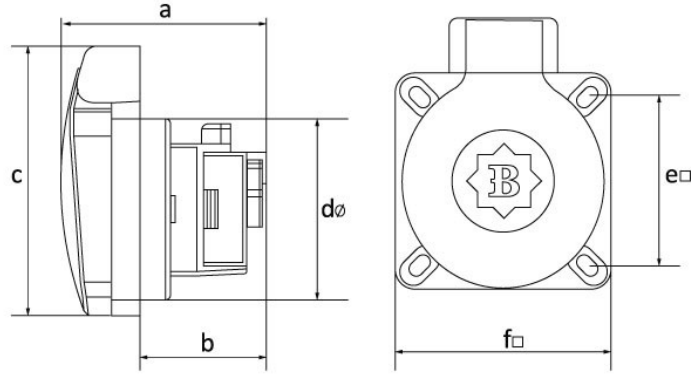

Ürün Kodu**BY9-1402-2700****Pano Priz (Siyah)**

Kategori: 1x16A (2P+E) Plastik

**Teknik Özellikler**

AMPER	1/16A
KUTUP	2P+E
GERILIM	220V-250V
IP SINIFI	IP44
İLETKEN MALZEMESİ	MS 58
GÖVDE MALZEMESİ	Polyamid 6
KUTU ADET	30
KOLI ADET	540

Kalite Belgeleri

BY9-1402-2700**Teknik Çizim**

Ölçüler / Dimensions (mm)			
a	49	e	39
b	30	f	50
c	64	g	
dø	43	h	