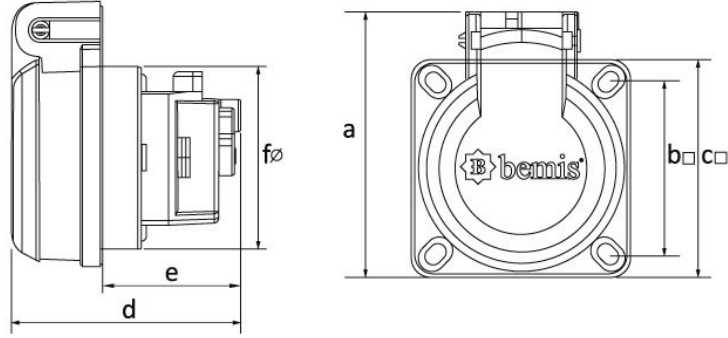

Ürün Kodu

**BY8-1402-3700****Pano Priz**

Kategori: 1x16A (2P+E) Plastik

**Teknik Özellikler**

AMPER	1/16A
KUTUP	2P+E
GER L M	220V-250V
IP SINIFI	IP54
LETKEN MALZEMES	MS 58
GÖVDE MALZEMES	Polyamid 6
KUTU ADET	25
KOL ADET	450
RENK	Mavi

## Teknik Çizim

Ölçüler / Dimensions (mm)			
a	61	e	31,5
b	39	f ø	43
c	50	g	
d	52	h	