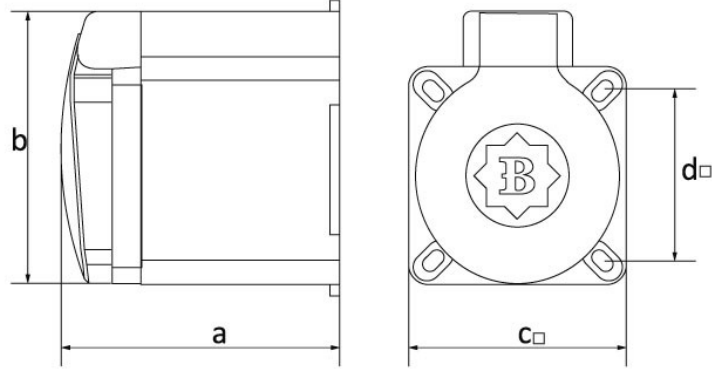

Ürün Kodu

BY8-1402-3510**Duvar Kasalı P. Priz**

Kategori: 1x16A (2P+E) Plastik

Teknik Özellikler

AMPER	1/16A
KUTUP	2P+E
GER L M	220V-250V
IP SINIFI	IP44
LETKEN MALZEMES	MS 58
GÖVDE MALZEMES	Polyamid 6
KUTU ADET	12
KOL ADET	216

**Kalite Belgeleri**

BY8-1402-3510**Teknik Çizim**

Ölçüler / Dimensions (mm)		
a	63	e
b	64	f
c	51	g
d	40	h