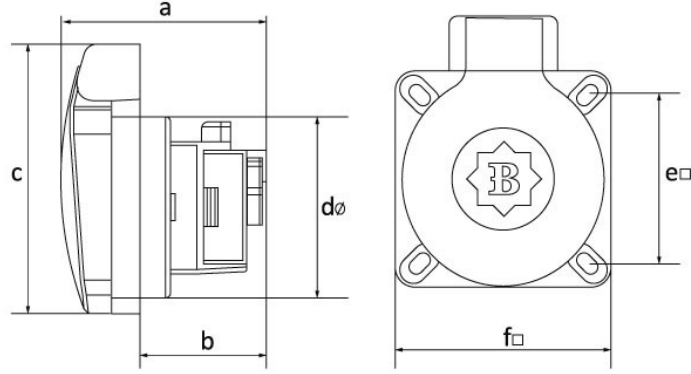

Ürün Kodu

BY8-1402-2720**UPS Pano Priz (Sarı)**

Kategori: 1x16A (2P+E) Plastik

**Teknik Özellikler**

AMPER	1/16A
KUTUP	2P+E
GERILIM	220V-250V
IP SINIFI	IP44
İLETKEN MALZEMESİ	MS 58
GÖVDE MALZEMESİ	Polyamid 6
KUTU ADET	30
KOLI ADET	540
RENK	Sarı

Kalite Belgeleri

BY8-1402-2720**Teknik Çizim**

Ölçüler / Dimensions (mm)			
a	49	e	39
b	30	f	50
c	64	g	
dø	43	h	