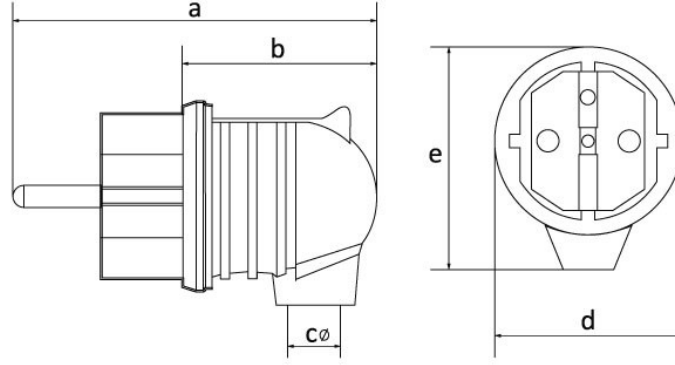

رمز المنتج

BY2-1402-2022

الفئة: (E+2P) 1x16A بلاستيكية

المواصفات الفنية

أمبير	16/1 أمبير
القطب	2P+E
التوتر	220 فولت - 250 فولت
فئة IP	IP44
مادة موصلة	58 م
مادة الهيكل	البولي أميد 6
عدد اللعب	35
عدد الصناديق	630
اللون	Mavi

شهادات الجودة

BY2-1402-2022**الرسم الفني**

Ölçüler / Dimensions (mm)			
a	80	e	46
b	44	f	
c \varnothing	7	g	
d	42	h	