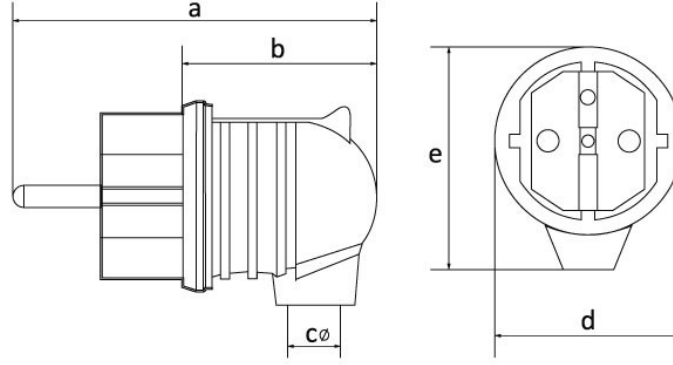

رمز المنتج

BY2-1402-2011

الفئة: بلاستيكية (E+2P) 1x16A

المواصفات الفنية

أمبير	16/1 أمبير
القطب	2P+E
التوتر	220 فولت - 250 فولت
فئة IP	IP44
مادة موصلة	58 م
مادة الهيكل	البولي أميد 6
عدد العلب	35
عدد الصناديق	630
اللون	Mavi

شهادات الجودة

BY2-1402-2011**الرسم الفني**

Ölçüler / Dimensions (mm)			
a	80	e	46
b	44	f	
cø	7	g	
d	42	h	