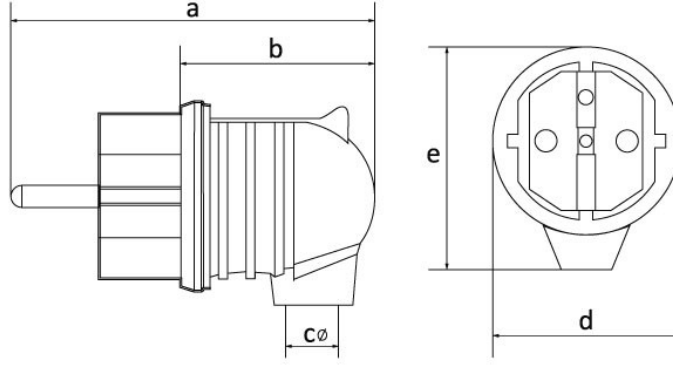

Ürün Kodu

BY2-1402-2011**Düz Fiş (Mavi)**

Kategori: 1x16A (2P+E) Plastik

**Teknik Özellikler**

AMPER	1/16A
KUTUP	2P+E
GERILIM	220V-250V
IP SINIFI	IP44
İLETKEN MALZEMESİ	MS 58
GÖVDE MALZEMESİ	Polyamid 6
KUTU ADET	35
KOLI ADET	630
RENK	Mavi

Kalite Belgeleri

BY2-1402-2011**Teknik Çizim**

Ölçüler / Dimensions (mm)			
a	80	e	46
b	44	f	
cø	7	g	
d	42	h	