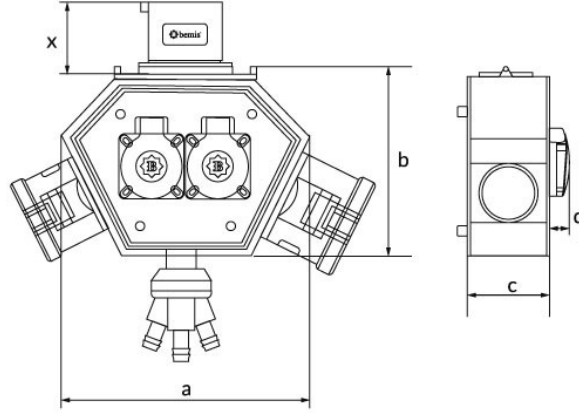

رمز المنتج

BX1K3444-4000

الفئة: Polybox

المواصفات الفنية

IP44	فئة IP
58 م	مادة موصلة
البولي أميد 6	مادة الهيكل
1	عدد العلب
6	عدد الصناديق
مزود بمقبس كهربائي	خيار المقبس
بقابس مزود . فولت 380 . أمبير 5x32	خيار الغائورة
ذات صلة	نوع الاتصال
سلكي 1,5m.	خيار الكابل

تكوين المقبس

	4 Adet Priz
Amper	5/16A
Volt	380V-450V
Kutup	3P+E+N
Hertz	50Hz - 60Hz

شهادات الجودة

BX1K3444-4000**الرسم الفني**

Ölçüler / Dimensions (mm) x			
a	188	3/4/5 - 16A Priz / Socket	46
b	148	3/4/5 - 32A Priz / Socket	57
c	86	3/4/5 - 32A Fiş / Plug	46
d	18	3'lü Hava Çıkışı / Air Outlet	90