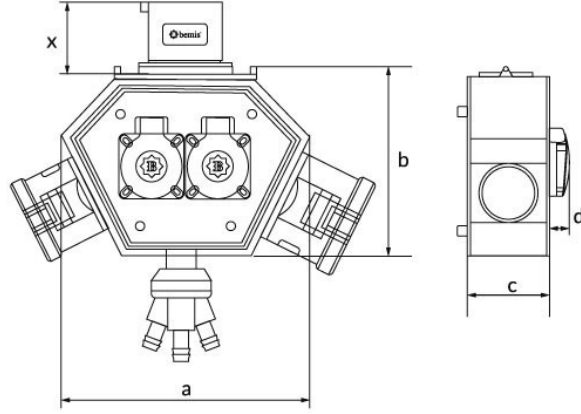

Ürün Kodu

**BX1K0550-2113****Polybox**

Kategori: Polybox

**Teknik Özellikler**

IP SINIFI	IP44
İLETKEN MALZEMESİ	MS 58
GÖVDE MALZEMESİ	Polyamid 6
GRAM	155
KUTU ADET	1
KOLI ADET	6
PRIZ SEÇENEĞİ	Prizli
BAĞLANTI TÜRÜ	Bağlantılı
KABLO SEÇENEĞİ	1,5m. Kablolu
HAVA ÇIKIŞI	3 Adet

**Priz Konfigürasyonu**

	2 Adet Priz	2 Adet Priz
Amper	3/32A	1/16A
Volt	220V-250V	220V-250V
Kutup	2P+E	2P+E
Hertz	50Hz - 60Hz	50Hz - 60Hz

**Kalite Belgeleri**

**BX1K0550-2113****Teknik Çizim**

Ölçüler / Dimensions (mm) x			
a	188	3/4/5 - 16A Priz / Socket	46
b	148	3/4/5 - 32A Priz / Socket	57
c	86	3/4/5 - 32A Fiş / Plug	46
d	18	3'lü Hava Çıkışı / Air Outlet	90