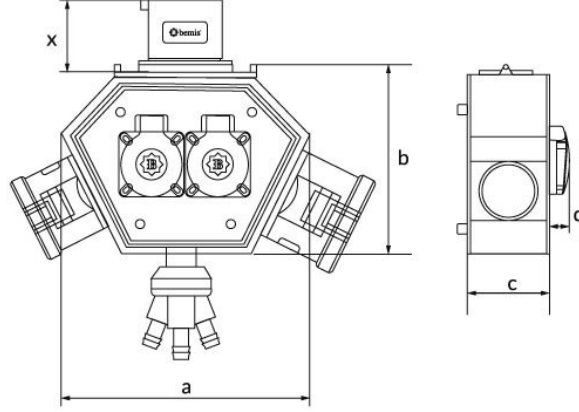

رمز المنتج

BX1K0444-2100

الفئة: Polybox

المواصفات الفنية

IP44	فئة IP
58 م	مادة موصلة
البولي أميد 6	مادة الهيكل
155	GRAM
1	عدد اللعب
6	عدد الصناديق
مزود بمقبس كهربائي	خيار المقبس
ذات صلة	نوع الاتصال
سلكي 1,5m.	خيار الكابل

تكوين المقبس

	3 Adet Priz	2 Adet Priz
Amper	5/16A	1/16A
Volt	380V-450V	220V-250V
Kutup	3P+E+N	2P+E
Hertz	50Hz - 60Hz	50Hz - 60Hz

شهادات الجودة

BX1K0444-2100**الرسم الفني**

Ölçüler / Dimensions (mm) x			
a	188	3/4/5 - 16A Priz / Socket	46
b	148	3/4/5 - 32A Priz / Socket	57
c	86	3/4/5 - 32A Fiş / Plug	46
d	18	3'lü Hava Çıkışı / Air Outlet	90