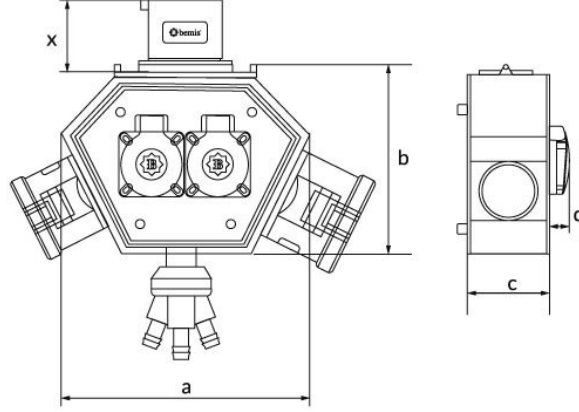

رمز المنتج

BX1K0333-2100

الفئة: Polybox

المواصفات الفنية

IP44	فئة IP
58 م	مادة موصلة
البولي أميد 6	مادة الهيكل
155	GRAM
1	عدد اللعب
6	عدد الصناديق
مزود بمقبس كهربائي	خيار المقبس
ذات صلة	نوع الاتصال
سلكي 1,5m.	خيار الكابل

تكوين المقبس

	3 Adet Priz	2 Adet Priz
Amper	4/16A	1/16A
Volt	380V-450V	220V-250V
Kutup	3P+E	2P+E
Hertz	50Hz - 60Hz	50Hz - 60Hz

شهادات الجودة

BX1K0333-2100**الرسم الفني**

Ölçüler / Dimensions (mm) x			
a	188	3/4/5 - 16A Priz / Socket	46
b	148	3/4/5 - 32A Priz / Socket	57
c	86	3/4/5 - 32A Fiş / Plug	46
d	18	3'lü Hava Çıkışı / Air Outlet	90