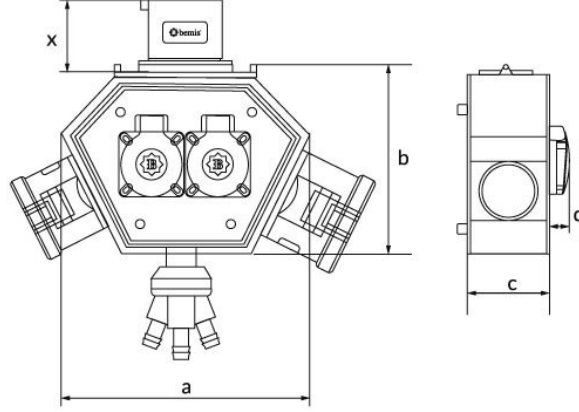

رمز المنتج

BX1K0222-2100

الفئة: Polybox

المواصفات الفنية

IP44	فئة IP
58 م	مادة موصلة
البولي أميد 6	مادة الهيكل
155	GRAM
1	عدد العلب
6	عدد الصناديق
مزود بمقبس كهربائي	خيار المقبس
ذات صلة	نوع الاتصال
سلكي 1,5m.	خيار الكابل

تكوين المقبس

	3 Adet Priz	2 Adet Priz
Amper	3/16A	1/16A
Volt	220V-250V	220V-250V
Kutup	2P+E	2P+E
Hertz	50Hz - 60Hz	50Hz - 60Hz

شهادات الجودة

BX1K0222-2100**الرسم الفني**

Ölçüler / Dimensions (mm) x			
a	188	3/4/5 - 16A Priz / Socket	46
b	148	3/4/5 - 32A Priz / Socket	57
c	86	3/4/5 - 32A Fiş / Plug	46
d	18	3'lü Hava Çıkışı / Air Outlet	90