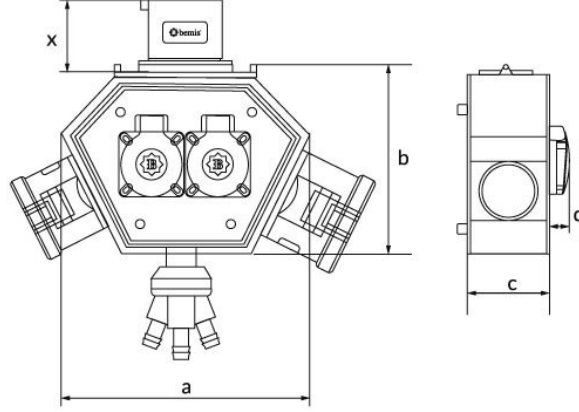

## المواصفات الفنية

IP44	فئة IP
58 م	مادة موصلة
البولي أميد 6	مادة الهيكل
155	GRAM
1	عدد اللعب
6	عدد الصناديق
مزود بمقبس كهربائي	خيار المقبس
16 × 3 أمبير. 24 فولت. مزود بقابس	خيار الغائورة
ذات صلة	نوع الاتصال

## شهادات الجودة

**BX1-LLLL-0000****الرسم الفني**

Ölçüler / Dimensions (mm) x			
a	188	3/4/5 - 16A Priz / Socket	46
b	148	3/4/5 - 32A Priz / Socket	57
c	86	3/4/5 - 32A Fiş / Plug	46
d	18	3'lü Hava Çıkışı / Air Outlet	90