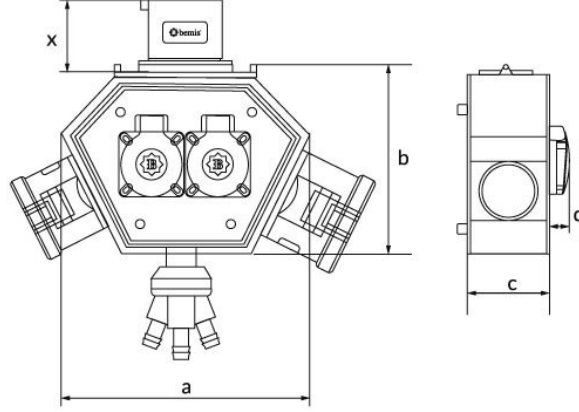

Ürün Kodu

**BX1-KKKK-0000****Polybox**

Kategori: Polybox

**Teknik Özellikler**

IP SINIFI	IP44
LETKEN MALZEMESİ	MS 58
GÖVDE MALZEMESİ	Polyamid 6
GRAM	155
KUTU ADET	1
KOLI ADET	6
PRIZ SEÇENE I	Prizli
FI SEÇENE I	2x16A. 24V. Fi li
BA LANTI TÜRÜ	Ba lantılı

**Priz Konfigürasyonu**

	3 Adet Priz
Amper	2/16A
Volt	24V
Kutup	2P
Hertz	50Hz - 60Hz

**Kalite Belgeleri**

**BX1-KKKK-0000****Teknik Çizim**

Ölçüler / Dimensions (mm) x			
a	188	3/4/5 - 16A Priz / Socket	46
b	148	3/4/5 - 32A Priz / Socket	57
c	86	3/4/5 - 32A Fiş / Plug	46
d	18	3'lü Hava Çıkışı / Air Outlet	90