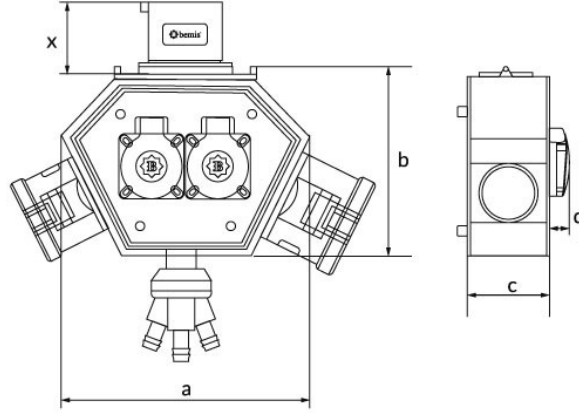

رمز المنتج

BX1-7444-0000

الفئة: Polybox

المواصفات الفنية

IP44	فئة IP
58 م	مادة موصلة
البولي أميد 6	مادة الهيكل
1	عدد اللعب
6	عدد الصناديق
مزود بمقبس كهربائي	خيار المقبس
16 × 5 أمبير. 380 فولت. مزود بقابس	خيار الغائورة
ذات صلة	نوع الاتصال

تكوين المقبس

	3 Adet Priz
Amper	5/16A
Volt	380V-450V
Kutup	3P+E+N
Hertz	50Hz - 60Hz

شهادات الجودة

BX1-7444-0000**الرسم الفني**

Ölçüler / Dimensions (mm) x			
a	188	3/4/5 - 16A Priz / Socket	46
b	148	3/4/5 - 32A Priz / Socket	57
c	86	3/4/5 - 32A Fiş / Plug	46
d	18	3'lü Hava Çıkışı / Air Outlet	90