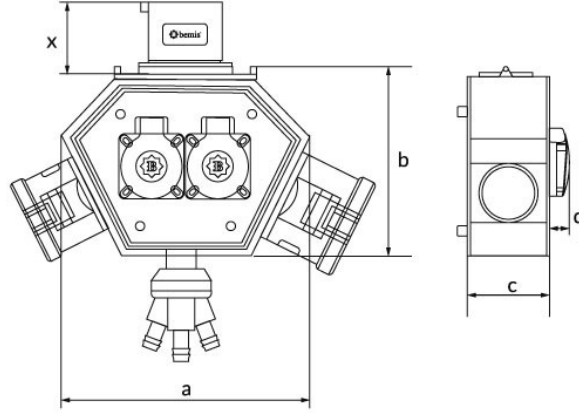

Ürün Kodu

BX1-7444-0000**Polybox**

Kategori: Polybox

**Teknik Özellikler**

IP SINIFI	IP44
LETKEN MALZEMES	MS 58
GÖVDE MALZEMES	Polyamid 6
KUTU ADET	1
KOL ADET	6
PR Z SEÇENE	Prizli
F SEÇENE	5x16A. 380V. Fi li
BA LANTI TÜRÜ	Ba lantılı

Priz Konfigürasyonu

	3 Adet Priz
Amper	5/16A
Volt	380V-450V
Kutup	3P+E+N
Hertz	50Hz - 60Hz

Kalite Belgeleri

BX1-7444-0000**Teknik Çizim**

Ölçüler / Dimensions (mm) x			
a	188	3/4/5 - 16A Priz / Socket	46
b	148	3/4/5 - 32A Priz / Socket	57
c	86	3/4/5 - 32A Fiş / Plug	46
d	18	3'lü Hava Çıkışı / Air Outlet	90