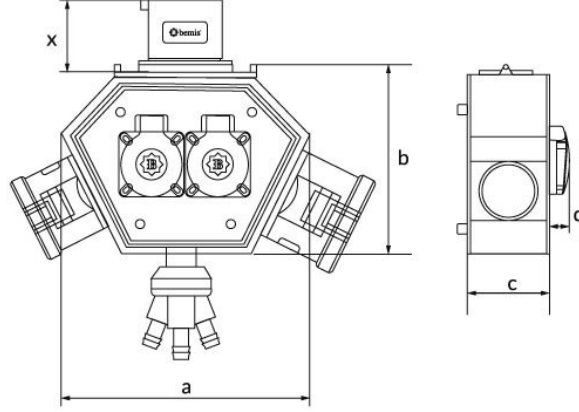

رمز المنتج

BX1-0LLL-0000

الفئة: Polybox

المواصفات الفنية

IP44	فئة IP
58 م	مادة موصلة
البولي أميد 6	مادة الهيكل
155	GRAM
1	عدد اللعب
6	عدد الصناديق
مزود بمقبس كهربائي	خيار المقبس
ذات صلة	نوع الاتصال

تكوين المقبس

	3 Adet Priz
Amper	3/16A
Volt	24V
Kutup	3P
Hertz	50Hz - 60Hz

شهادات الجودة

BX1-0LLL-0000**الرسم الفني**

Ölçüler / Dimensions (mm) x			
a	188	3/4/5 - 16A Priz / Socket	46
b	148	3/4/5 - 32A Priz / Socket	57
c	86	3/4/5 - 32A Fiş / Plug	46
d	18	3'lü Hava Çıkışı / Air Outlet	90