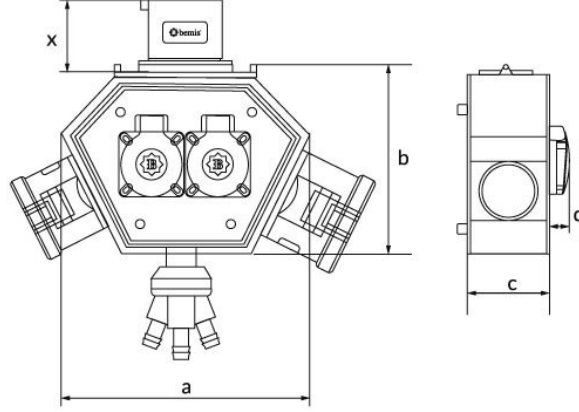

رمز المنتج

BX1-0660-2113

الفئة: Polybox

المواصفات الفنية

IP44	IP فئة
58 م	مادة موصلة
البولي أميد 6	مادة الهيكل
155	GRAM
1	عدد العلب
6	عدد الصناديق
مزود بمقبس كهربائي	خيار المقبس
ذات صلة	نوع الاتصال
3 Adet	HAVA ÇIKIŞI

تكوين المقبس

	2 Adet Priz	2 Adet Priz
Amper	4/32A	1/16A
Volt	380V-450V	220V-250V
Kutup	3P+E	2P+E
Hertz	50Hz - 60Hz	50Hz - 60Hz

شهادات الجودة

BX1-0660-2113**الرسم الفني**

Ölçüler / Dimensions (mm) x			
a	188	3/4/5 - 16A Priz / Socket	46
b	148	3/4/5 - 32A Priz / Socket	57
c	86	3/4/5 - 32A Fiş / Plug	46
d	18	3'lü Hava Çıkışı / Air Outlet	90