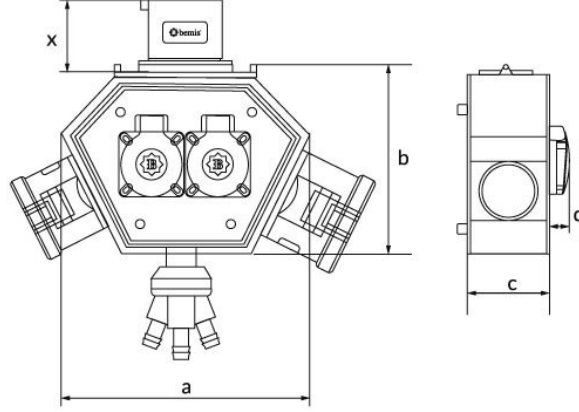

رمز المنتج

BX1-0444-2100

الفئة: Polybox

المواصفات الفنية

IP44	فئة IP
58 م	مادة موصلة
البولي أميد 6	مادة الهيكل
155	GRAM
1	عدد العلب
6	عدد الصناديق
مزود بمقبس كهربائي	خيار المقبس
ذات صلة	نوع الاتصال

تكوين المقبس

	3 Adet Priz	2 Adet Priz
Amper	5/16A	1/16A
Volt	380V-450V	220V-250V
Kutup	3P+E+N	2P+E
Hertz	50Hz - 60Hz	50Hz - 60Hz

شهادات الجودة

BX1-0444-2100**الرسم الفني**

Ölçüler / Dimensions (mm) x			
a	188	3/4/5 - 16A Priz / Socket	46
b	148	3/4/5 - 32A Priz / Socket	57
c	86	3/4/5 - 32A Fiş / Plug	46
d	18	3'lü Hava Çıkışı / Air Outlet	90