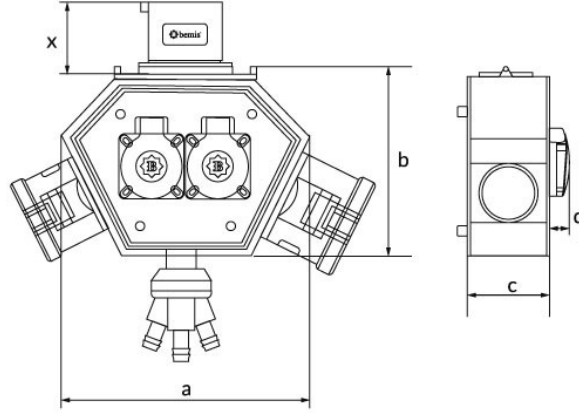

## المواصفات الفنية

IP44	فئة IP
58 م	مادة موصلة
البولي أميد 6	مادة الهيكل
1	عدد اللعب
6	عدد الصناديق
مزود بمقبس كهربائي	خيار المقبس
ذات صلة	نوع الاتصال

## شهادات الجودة

**BX1-0441-0000****الرسم الفني**

Ölçüler / Dimensions (mm) x			
a	188	3/4/5 - 16A Priz / Socket	46
b	148	3/4/5 - 32A Priz / Socket	57
c	86	3/4/5 - 32A Fiş / Plug	46
d	18	3'lü Hava Çıkışı / Air Outlet	90