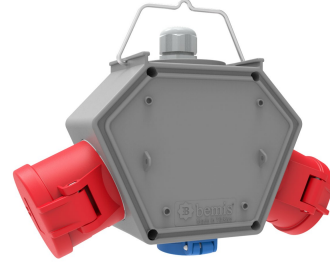

Ürün Kodu

BX1-0441-0000**Polybox**

Kategori: Polybox

Teknik Özellikler

IP SINIFI	IP44
LETKEN MALZEMES	MS 58
GÖVDE MALZEMES	Polyamid 6
KUTU ADET	1
KOL ADET	6
PR Z SEÇENE	Prizli
BA LANTI TÜRÜ	Ba lantılı

Priz Konfigürasyonu

	2 Adet Priz	1 Adet Priz
Amper	5/16A	1/16A
Volt	380V-450V	220V-250V
Kutup	3P+E+N	2P+E
Hertz	50Hz - 60Hz	50Hz - 60Hz

Kalite Belgeleri

BX1-0441-0000**Teknik Çizim**

Ölçüler / Dimensions (mm) x			
a	188	3/4/5 - 16A Priz / Socket	46
b	148	3/4/5 - 32A Priz / Socket	57
c	86	3/4/5 - 32A Fiş / Plug	46
d	18	3'lü Hava Çıkışı / Air Outlet	90