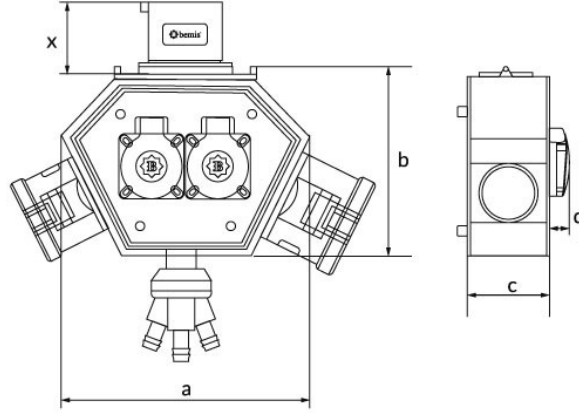

Ürün Kodu

BX1-0441-0000**Polybox**

Kategori: Polybox

Teknik Özellikler

IP SINIFI	IP44
LETKEN MALZEMES	MS 58
GÖVDE MALZEMES	Polyamid 6
KUTU ADET	1
KOL ADET	6
PR Z SEÇENE	Prizli
BA LANTI TÜRÜ	Ba lantılı

Priz Konfigürasyonu

	2 Adet Priz	1 Adet Priz
Amper	5/16A	1/16A
Volt	380V-450V	220V-250V
Kutup	3P+E+N	2P+E
Hertz	50Hz - 60Hz	50Hz - 60Hz

Kalite Belgeleri

BX1-0441-0000**Teknik Çizim**

Ölçüler / Dimensions (mm) x			
a	188	3/4/5 - 16A Priz / Socket	46
b	148	3/4/5 - 32A Priz / Socket	57
c	86	3/4/5 - 32A Fiş / Plug	46
d	18	3'lü Hava Çıkışı / Air Outlet	90