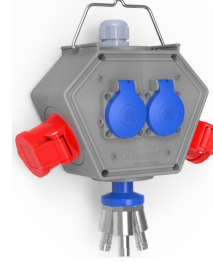

Ürün Kodu

BX1-0440-2113**Polybox**

Kategori: Polybox

Teknik Özellikler

IP SINIFI	IP44
LETKEN MALZEMES	MS 58
GÖVDE MALZEMES	Polyamid 6
GRAM	155
KUTU ADET	1
KOL ADET	6
PR Z SEÇENE	Prizli
BA LANTI TÜRÜ	Ba lantılı
HAVA ÇIKI I	3 Adet

Priz Konfigürasyonu

	2 Adet Priz	2 Adet Priz
Amper	5/16A	1/16A
Volt	380V-450V	220V-250V
Kutup	3P+E+N	2P+E
Hertz	50Hz - 60Hz	50Hz - 60Hz

Kalite Belgeleri

BX1-0440-2113**Teknik Çizim**

Ölçüler / Dimensions (mm) x			
a	188	3/4/5 - 16A Priz / Socket	46
b	148	3/4/5 - 32A Priz / Socket	57
c	86	3/4/5 - 32A Fiş / Plug	46
d	18	3'lü Hava Çıkışı / Air Outlet	90