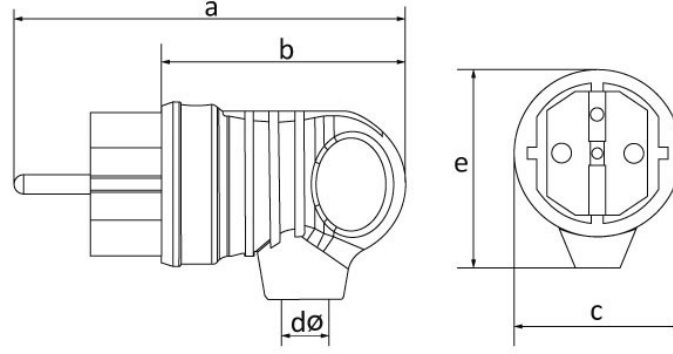

رمز المنتج

BV6-1402-2041

zi)

الفئة: (E+2P) 1x16A مطاطي

المواصفات الفنية

أمبير	16/1 أمبير
القطب	2P+E
التوتر	220 فولت - 250 فولت
فئة IP	IP44
مادة موصلة	58 م
مادة الهيكل	المطاط
عدد اللعب	20
عدد الصناديق	360
اللون	Kırmızı

شهادات الجودة

BV6-1402-2041**الرسم الفني**

Ölçüler / Dimensions (mm)			
a	100	e	52
b	63	f	
c	42	g	
dø	7	h	