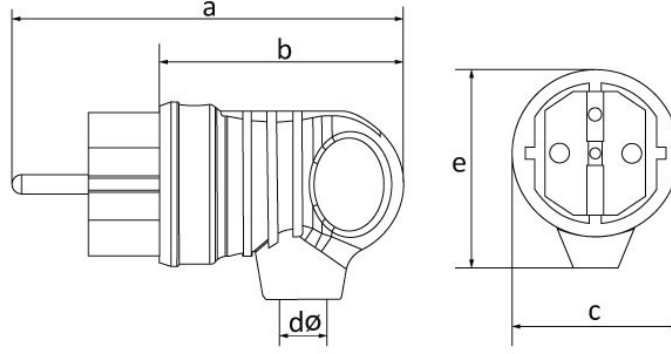

Ürün Kodu

BV6-1402-2021**Kulplu Eğik Fiş (Kırmızı)**

Kategori: 1x16A (2P+E) Kauçuk

Teknik Özellikler

AMPER	1/16A
KUTUP	2P+E
GERILIM	220V-250V
IP SINIFI	IP44
İLETKEN MALZEMESİ	MS 58
GÖVDE MALZEMESİ	Kauçuk
KUTU ADET	20
KOLI ADET	360
RENK	Kırmızı

**Kalite Belgeleri**

BV6-1402-2021**Teknik Çizim**

Ölçüler / Dimensions (mm)			
a	100	e	52
b	63	f	
c	42	g	
dø	7	h	