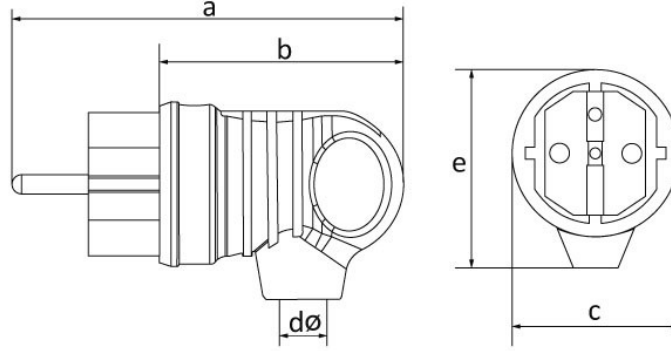

رمز المنتج

BV5-1402-2021

الفئة: (E+2P) 1x16A مطاطي

المواصفات الفنية

أمبير	16/1 أمبير
القطب	2P+E
التوتر	220 فولت - 250 فولت
فئة IP	IP44
مادة موصلة	58 م
مادة الهيكل	المطاط
عدد اللعب	20
عدد الصناديق	360
اللون	Gri

شهادات الجودة

BV5-1402-2021**الرسم الفني**

Ölçüler / Dimensions (mm)			
a	100	e	52
b	63	f	
c	42	g	
dø	7	h	