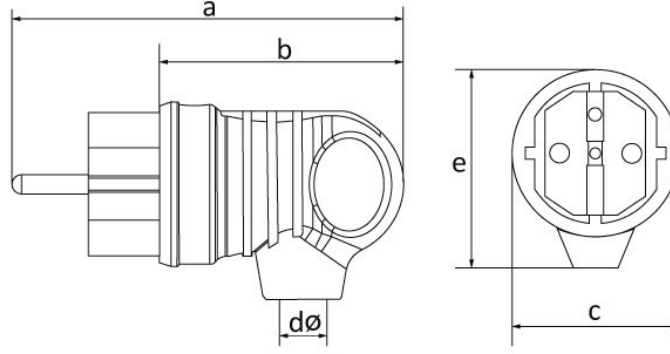

رمز المنتج

BV4-1402-2041

الفئة: (E+2P) 1x16A مطاطي

المواصفات الفنية

أمبير	16/1 أمبير
القطب	2P+E
التوتر	220 فولت - 250 فولت
فئة IP	IP44
مادة موصلة	58 م
مادة الهيكل	المطاط
عدد اللعب	20
عدد الصناديق	360
اللون	برتقالي

شهادات الجودة

BV4-1402-2041**الرسم الفني**

Ölçüler / Dimensions (mm)			
a	100	e	52
b	63	f	
c	42	g	
dø	7	h	