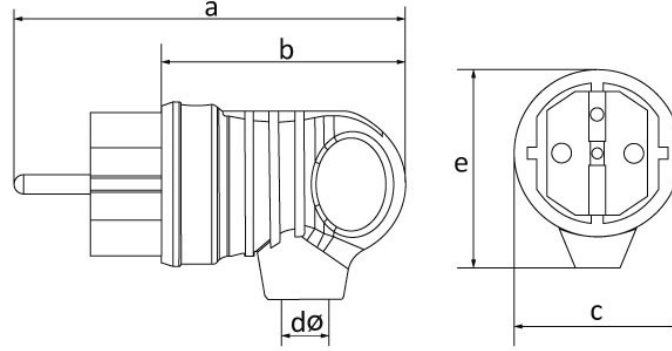

رمز المنتج

BV3-1402-2021

الفئة: (E+2P) 1x16A مطاطي

المواصفات الفنية

أمبير	16/1 أمبير
القطب	2P+E
التوتر	220 فولت - 250 فولت
فئة IP	IP44
مادة موصلة	58 م
مادة الهيكل	المطاط
عدد اللعب	20
عدد الصناديق	360
اللون	أصفر

شهادات الجودة

BV3-1402-2021**الرسم الفني**

Ölçüler / Dimensions (mm)			
a	100	e	52
b	63	f	
c	42	g	
dø	7	h	