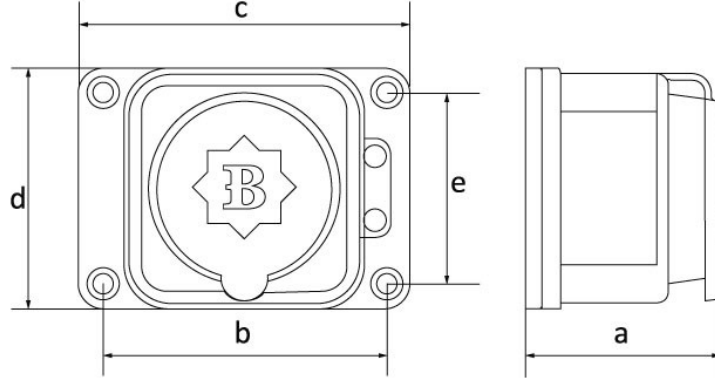

رمز المنتج

BV2-1402-3511

الفئة: (E+2P) 1x16A مطاطي

المواصفات الفنية

أمبير	16/1 أمبير
القطب	2P+E
التوتر	220 فولت - 250 فولت
فئة IP	IP54
مادة موصلة	58 م
مادة الهيكل	المطاط
عدد العلب	12
عدد الصناديق	216
اللون	Mavi

شهادات الجودة

BV2-1402-3511**الرسم الفني**

Ölçüler / Dimensions (mm)			
a	52	e	50
b	64	f	
c	87	g	
d	63	h	