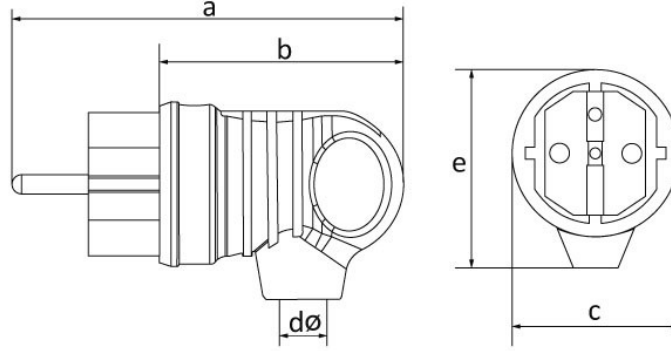

رمز المنتج

BV2-1402-2021

الفئة: (E+2P) 1x16A مطاطي

المواصفات الفنية

أمبير	16/1 أمبير
القطب	2P+E
التوتر	220 فولت - 250 فولت
فئة IP	IP44
مادة موصلة	58 م
مادة الهيكل	المطاط
عدد اللعب	20
عدد الصناديق	360
اللون	Mavi

شهادات الجودة

BV2-1402-2021**الرسم الفني**

Ölçüler / Dimensions (mm)			
a	100	e	52
b	63	f	
c	42	g	
dø	7	h	