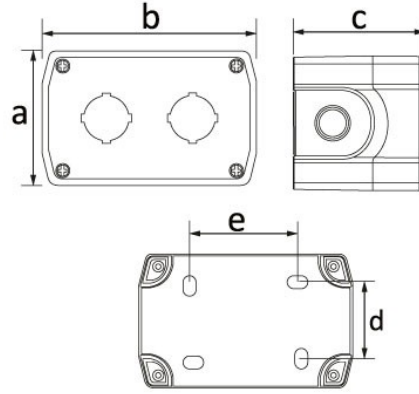

BT3-2000-0002

Button Box For Double Button (Black)

المواصفات الفنية

IP44	فئة IP
12	عدد العلب
144	عدد الصناديق
ABS	المواد الخام

شهادات الجودة

BT3-2000-0002**الرسم الفني**

Ölçüler / Dimensions (mm)			
a	68,5	e	69
b	108,5	f	
c	66,5	g	
d	55	h	