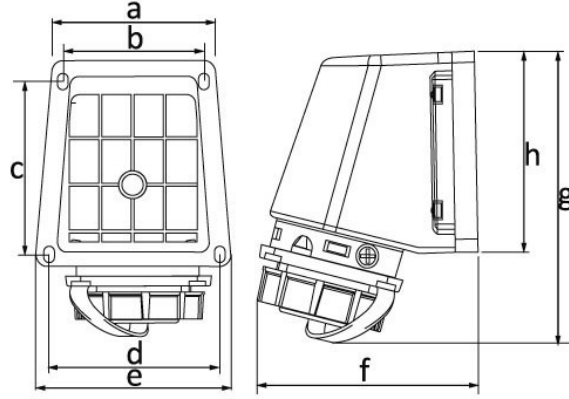

رمز المنتج

BS1-1402-7535

مقبس حائطي مائل بزاوية 90
درجة

الفئة: بلاستيكية (E+2P) 1x16A

المواصفات الفنية

أمبير	16/1 أمبير
القطب	2P+E
التوتر	220 فولت - 250 فولت
هيرتز	50 هرتز - 60 هرتز
فئة IP	IP68
مادة موصلة	58 م
مادة الهيكل	البولي أميد 6
GRAM	215
عدد العلب	3
عدد الصناديق	54

شهادات الجودة

BS1-1402-7535**الرسم الفني**

Ölçüler / Dimensions (mm)			
a	78	e	87
b	64	f	102
c	76	g	150
d	78	h	87