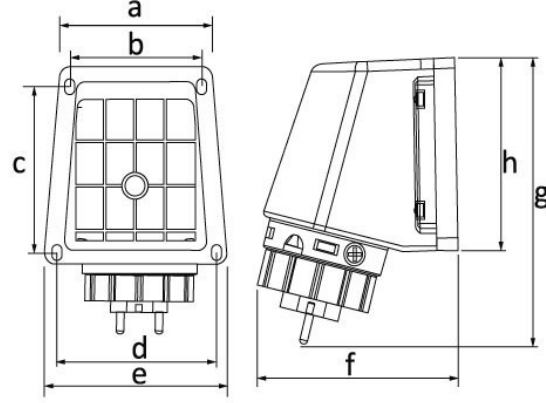

رمز المنتج

BS1-1402-7236

قابس حائطي بزاوية 90 درجة

الفئة: بلاستيكية (E+2P) 1x16A

المواصفات الفنية

أمبير	16/1 أمبير
القطب	2P+E
التوتر	220 فولت - 250 فولت
هيرتز	50 هرتز - 60 هرتز
فئة IP	IP68
مادة موصلة	58 م
مادة الهيكل	البولي أميد 6
GRAM	230
عدد العلب	3
عدد الصناديق	54

شهادات الجودة

BS1-1402-7236**الرسم الفني**

Ölçüler / Dimensions (mm)			
a	78	e	87
b	64	f	102
c	76	g	150
d	78	h	87