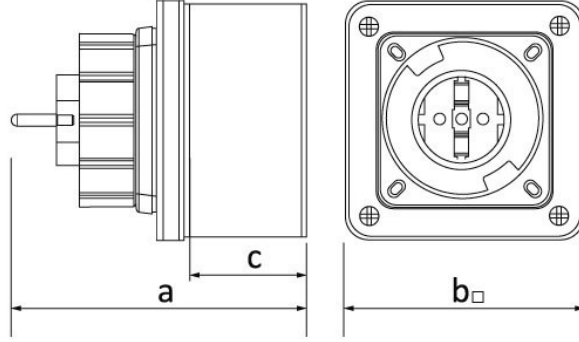

رمز المنتج

BS1-1402-7210

قابس الحائط

الفئة: بلاستيكية (E+2P) 1x16A

المواصفات الفنية

أمبير	16/1 أمبير
القطب	2P+E
التوتر	220 فولت - 250 فولت
هيرتز	50 هرتز - 60 هرتز
فئة IP	IP68
مادة موصلة	58 م
مادة الهيكل	البولي أميد 6
GRAM	185
عدد العلب	6
عدد الصناديق	72

شهادات الجودة

BS1-1402-7210**الرسم الفني**

Ölçüler / Dimensions (mm)			
a	120	e	
b _□	95	f	
c	60	g	
d		h	