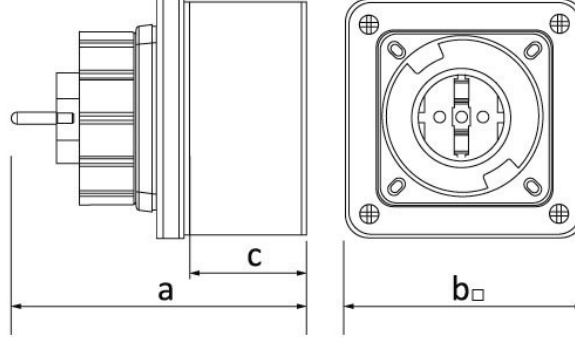

Ürün Kodu

**BS1-1402-7210****Duvar Fi**

Kategori: 1x16A (2P+E) Plastik

**Teknik Özellikler**

AMPER	1/16A
KUTUP	2P+E
GER L M	220V-250V
HERTZ	50Hz - 60Hz
IP SINIFI	IP68
LETKEN MALZEMES	MS 58
GÖVDE MALZEMES	Polyamid 6
GRAM	185
KUTU ADET	6
KOL ADET	72

**Kalite Belgeleri**

**BS1-1402-7210****Teknik Çizim**

Ölçüler / Dimensions (mm)			
a	120	e	
b <sub>□</sub>	95	f	
c	60	g	
d		h	