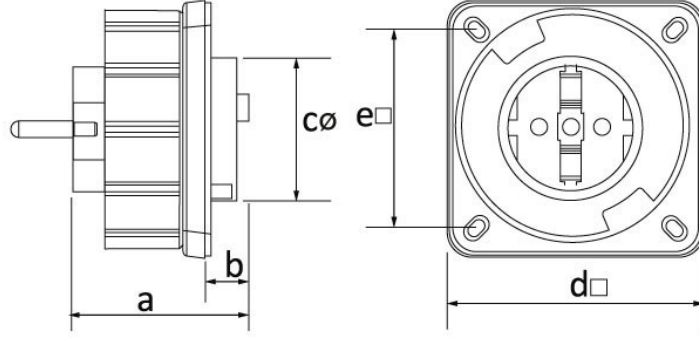

Ürün Kodu

BS1-1402-7114**Makine Fi**

Kategori: 1x16A (2P+E) Plastik

Teknik Özellikler

AMPER	1/16A
KUTUP	2P+E
GER L M	220V-250V
HERTZ	50Hz - 60Hz
IP SINIFI	IP68
LETKEN MALZEMES	MS 58
GÖVDE MALZEMES	Polyamid 6
GRAM	119
KUTU ADET	8
KOL ADET	144

Kalite Belgeleri

BS1-1402-7114**Teknik Çizim**

Ölçüler / Dimensions (mm)			
a	42	e	58
b	13	f	
c ø	45	g	
d	75	h	