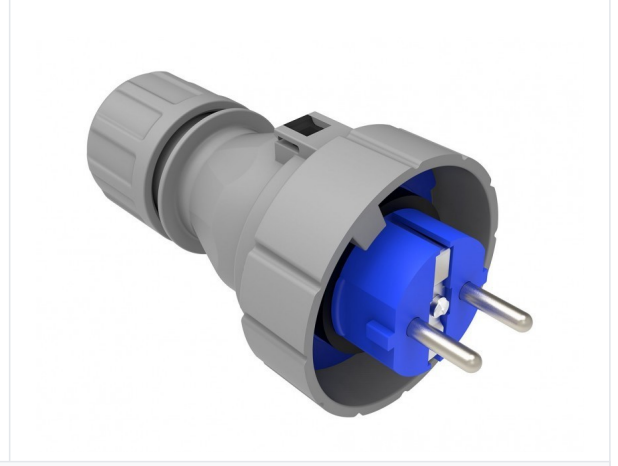

Ürün Kodu**BS1-1402-7011****Düz Fiş**

Kategori: 1x16A (2P+E) Plastik

**Teknik Özellikler**

AMPER	1/16A
KUTUP	2P+E
GERILIM	220V-250V
HERTZ	50Hz - 60Hz
IP SINIFI	IP68
İLETKEN MALZEMESİ	MS 58
GÖVDE MALZEMESİ	Polyamid 6
GRAM	155
KUTU ADET	10
KOLI ADET	120