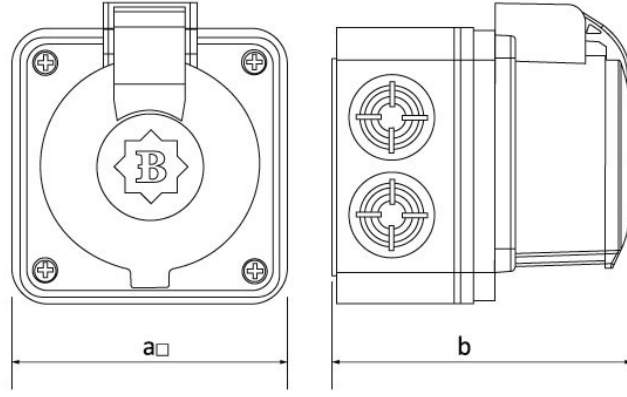

رمز المنتج

BP1-1402-2510

مقبس حائطي

الفئة: بلاستيكية (E+2P) 1x16A

المواصفات الفنية

أمبير	16/1 أمبير
القطب	2P+E
التوتر	220 فولت - 250 فولت
فئة IP	IP44
مادة موصلة	58 م
مادة الهيكل	البولي أميد 6
عدد اللعب	6
عدد الصناديق	108

شهادات الجودة

BP1-1402-2510**الرسم الفني**

Ölçüler / Dimensions (mm)			
a□	80	e	
b	78	f	
c		g	
d		h	