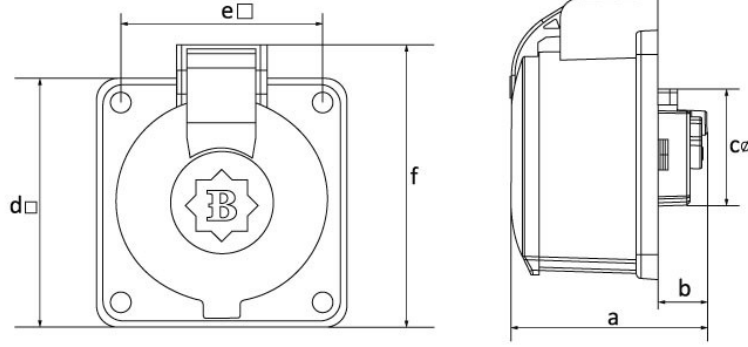

رمز المنتج

BP1-1402-2410

مقبس الآلة

الفئة: بلاستيكية (E+2P) 1x16A

المواصفات الفنية

أمبير	16/1 أمبير
القطب	2P+E
التوتر	220 فولت - 250 فولت
فئة IP	IP44
مادة موصلة	58 م
مادة الهيكل	البولي أميد 6
عدد اللعب	18
عدد الصناديق	216

شهادات الجودة

BP1-1402-2410**الرسم الفني**

Ölçüler / Dimensions (mm)			
a	58	e	60
b	15	f	85
c	45	g	
d	75	h	